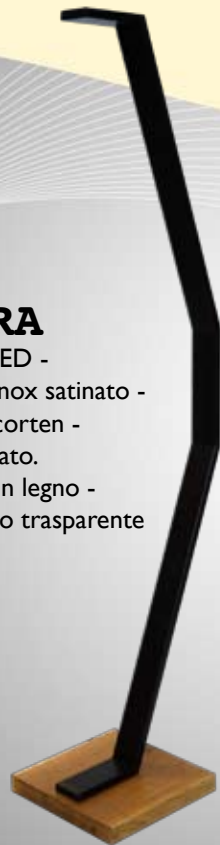

T H E P L E A S U R E O F C R E A T I N G

Carpenteria metallica Bianchi Simone & C.

DIDOT

Appendino con portaborsa - disponibile in acciaio Inox satinato -
acciaio effetto Corten - acciaio laccato.

Finiture a scelta in legno - metacrilato colorato o trasparente

FUTURA

Lampada a LED -
disponibile in acciaio inox satinato -
acciaio effetto corten -
acciaio laccato.
Finiture a scelta in legno -
metacrilato colorato o trasparente

MISTRAL

Appendino tradizionale - disponibile in acciaio inox satinato -
acciaio effetto corten - acciaio laccato.

Finiture a scelta in metacrilato colorato o trasparente

MISTRAL

Appendino tradizionale - disponibile in acciaio inox satinato -
acciaio effetto corten - acciaio laccato.

Finiture a scelta in metacrilato colorato o trasparente

DELPHIN

Servomuto in acciaio effetto Corten -
disponibile anche in acciaio Inox satinato -
acciaio laccato. Finiture a scelta in legno -
metacrilato colorato o trasparente